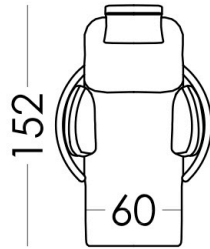

MOONRISE

HATTERS
HOME & STYLE

fama

RV.01

MOONRISE

MOONRISE XL

Es importante tener en cuenta que las medidas especificadas en catálogo, son informativas, y pueden ofrecer pequeñas diferencias.

All the measures, volumes and weights shown within this price list should be considered as informative; there may be little differences.

Les mesures indiquées dans ce tarif sont données à titre indicatif et peuvent légèrement variées en fonction de la nature des choix de tissus, de garnissage ou de finitions.

Alle Maße des Katalogs sollen nur als Information gesehen werden. Man kann kleine Unterschiede finden.