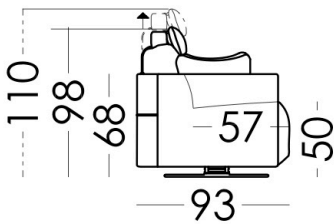

MOONRISE

HATTERS
HOME & STYLE

fama

RV.01

MOONRISE

MOONRISE XL

Es importante tener en cuenta que las medidas especificadas en catálogo, son informativas, y pueden ofrecer pequeñas diferencias.

All the measures, volumes and weights shown within this price list should be considered as informative; there may be little differences.

Les mesures indiquées dans ce tarif sont données à titre indicatif et peuvent légèrement variées en fonction de la nature des choix de tissus, de garnissage ou de finitions.

Alle Maße des Katalogs sollen nur als Information gesehen werden. Man kann kleine Unterschiede finden.