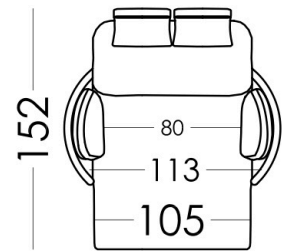

MOONRISE

HATTERS
HOME & STYLE

fama

RV.01

MOONRISE

MOONRISE XL

Es importante tener en cuenta que las medidas especificadas en catálogo, son informativas, y pueden ofrecer pequeñas diferencias.

All the measures, volumes and weights shown within this price list should be considered as informative; there may be little differences.

Les mesures indiquées dans ce tarif sont données à titre indicatif et peuvent légèrement variées en fonction de la nature des choix de tissus, de garnissage ou de finitions.

Alle Maße des Katalogs sollen nur als Information gesehen werden. Man kann kleine Unterschiede finden.