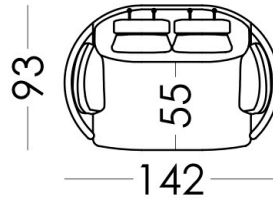

MOONRISE

HATTERS
HOME & STYLE

fama

RV.01

MOONRISE

MOONRISE XL

Es importante tener en cuenta que las medidas especificadas en catálogo, son informativas, y pueden ofrecer pequeñas diferencias.

All the measures, volumes and weights shown within this price list should be considered as informative; there may be little differences.

Les mesures indiquées dans ce tarif sont données à titre indicatif et peuvent légèrement variées en fonction de la nature des choix de tissus, de garnissage ou de finitions.

Alle Maße des Katalogs sollen nur als Information gesehen werden. Man kann kleine Unterschiede finden.