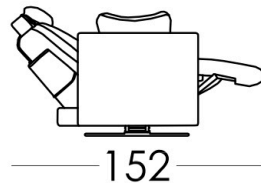

MOONRISE

HATTERS
HOME & STYLE

fama

RV.01

MOONRISE

MOONRISE XL

Es importante tener en cuenta que las medidas especificadas en catálogo, son informativas, y pueden ofrecer pequeñas diferencias.

All the measures, volumes and weights shown within this price list should be considered as informative; there may be little differences.

Les mesures indiquées dans ce tarif sont données à titre indicatif et peuvent légèrement variées en fonction de la nature des choix de tissus, de garnissage ou de finitions.

Alle Maße des Katalogs sollen nur als Information gesehen werden. Man kann kleine Unterschiede finden.