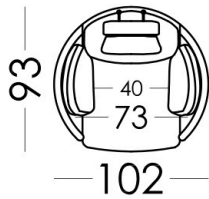

MOONRISE

HATTERS
HOME & STYLE

fama

RV.01

MOONRISE

MOONRISE XL

Es importante tener en cuenta que las medidas especificadas en catálogo, son informativas, y pueden ofrecer pequeñas diferencias.

All the measures, volumes and weights shown within this price list should be considered as informative; there may be little differences.

Les mesures indiquées dans ce tarif sont données à titre indicatif et peuvent légèrement variées en fonction de la nature des choix de tissus, de garnissage ou de finitions.

Alle Maße des Katalogs sollen nur als Information gesehen werden. Man kann kleine Unterschiede finden.