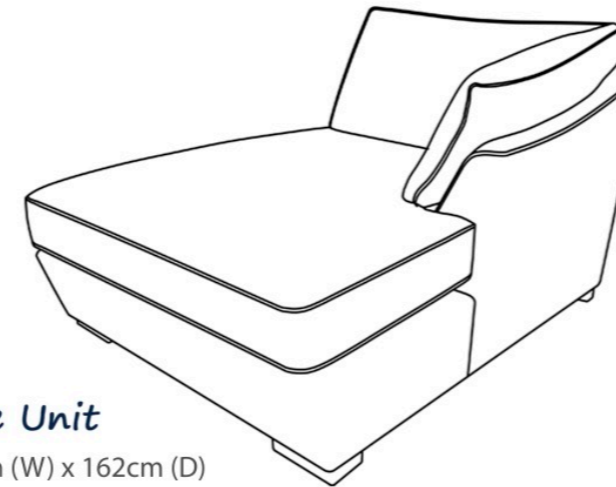

HATTERS
HOME & STYLE

STEP ONE - Choose Your Sofa Size

4 Seater Sofa 91cm (H) x 251cm (W) x 102cm (D)
(Split-Frame Option Available)
3 Seater Sofa 91cm (H) x 221cm (W) x 102cm (D)
(Split-Frame Option Available)
2 Seater Sofa 91cm (H) x 180cm (W) x 102cm (D)
(Split-Frame Option Available)

Snuggle Chair
 91cm (H) x 147cm (W) x 102cm (D)

Chair
 91cm (H) x 112cm (W) x 102cm (D)

Solid Hardwood
 Feet In Both
 LIGHT & DARK
 Finishes.

STEP TWO - Select Your Fabrics & Co-ordinating Cushions

Chaise Unit
 91cm (H) x 110cm (W) x 162cm (D)

Cushions blown using
 Spiral Conjugate Fibre
 Technology.

STEP THREE - Select Your Foot Option

Large End Sofa 91cm (H) x 198cm (W) x 102cm (D)
(Left/Right Hand Available)
Medium End Sofa 91cm (H) x 157cm (W) x 102cm (D)
(Left/Right Hand Available)

Mid Unit 91cm (H) x 90cm (W) x 102cm (D)
Petite Mid Unit 91cm (H) x 70cm (W) x 102cm (D)

Small End Sofa 91cm (H) x 110cm (W) x 102cm (D)
(Right/Left Hand Available)
Petite End Sofa 91cm (H) x 90cm (W) x 102cm (D)
(Right/Left Hand Available)