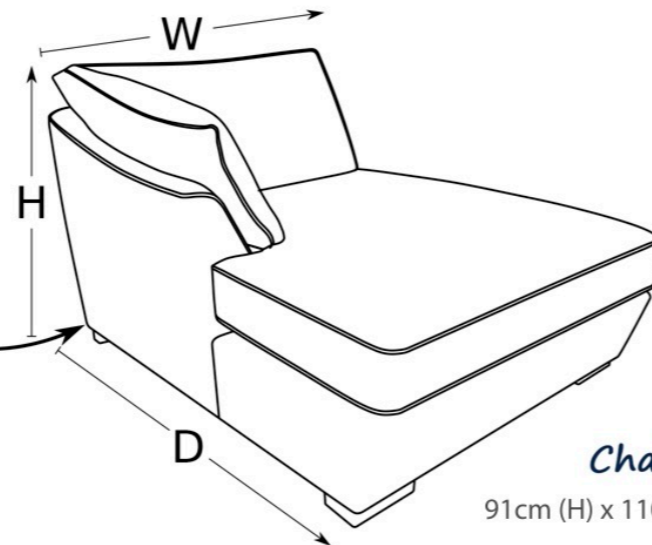

HATTERS
HOME & STYLE

STEP ONE - Choose Your Sofa Size

4 Seater Sofa 91cm (H) x 251cm (W) x 102cm (D)
(Split-Frame Option Available)
3 Seater Sofa 91cm (H) x 221cm (W) x 102cm (D)
(Split-Frame Option Available)
2 Seater Sofa 91cm (H) x 180cm (W) x 102cm (D)
(Split-Frame Option Available)

Snuggle Chair
 91cm (H) x 147cm (W) x 102cm (D)

Chair
 91cm (H) x 112cm (W) x 102cm (D)

Solid Hardwood
 Feet In Both
 LIGHT & DARK
 Finishes.

STEP TWO - Select Your Fabrics & Co-ordinating Cushions

Chaise Unit
 91cm (H) x 110cm (W) x 162cm (D)

Cushions blown using
 Spiral Conjugate Fibre
 Technology.

STEP THREE - Select Your Foot Option

Large End Sofa 91cm (H) x 198cm (W) x 102cm (D)
(Left/Right Hand Available)
Medium End Sofa 91cm (H) x 157cm (W) x 102cm (D)
(Left/Right Hand Available)

Mid Unit 91cm (H) x 90cm (W) x 102cm (D)
Petite Mid Unit 91cm (H) x 70cm (W) x 102cm (D)

Small End Sofa 91cm (H) x 110cm (W) x 102cm (D)
(Right/Left Hand Available)
Petite End Sofa 91cm (H) x 90cm (W) x 102cm (D)
(Right/Left Hand Available)