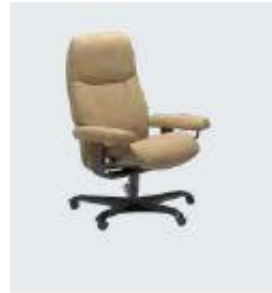

Home Office			
W	H	D	SH*
76	112-119	71	47-54